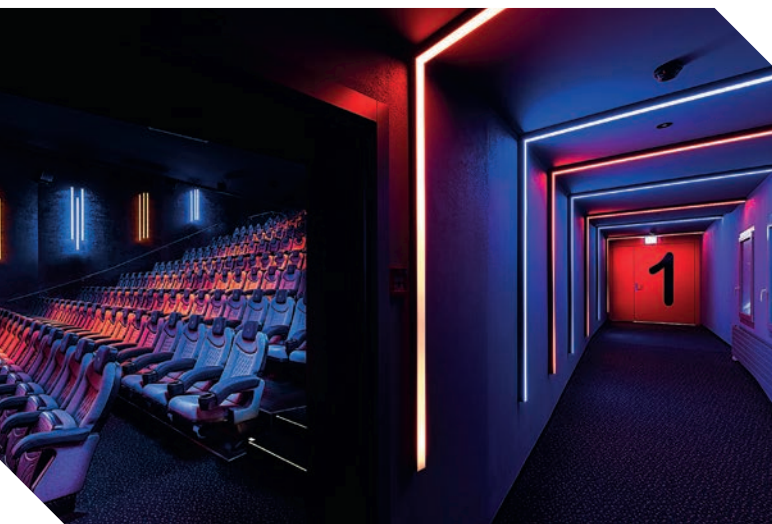

Projekt Winterthur