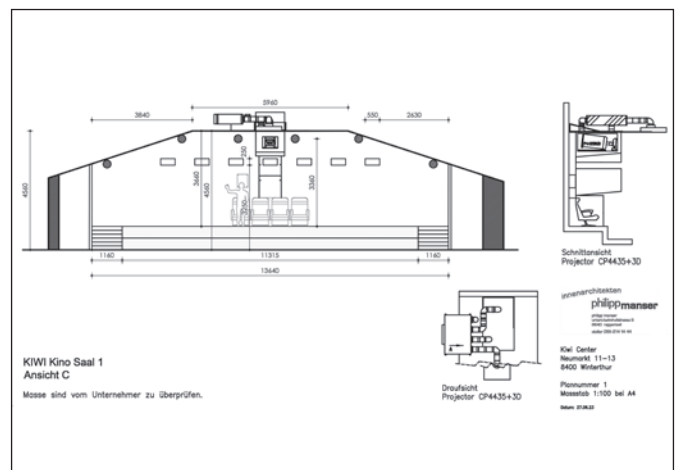

Zusammen mit der Deutschen Theaterbau wurden also die Säle schnellstens neu konzipiert. Aus dem Balkonkino wurde ein Saal mit Stadium-Seating. Der neue RGB Laser CP4435 befindet sich nun in einer TIBEX T/WS-150L Projek-