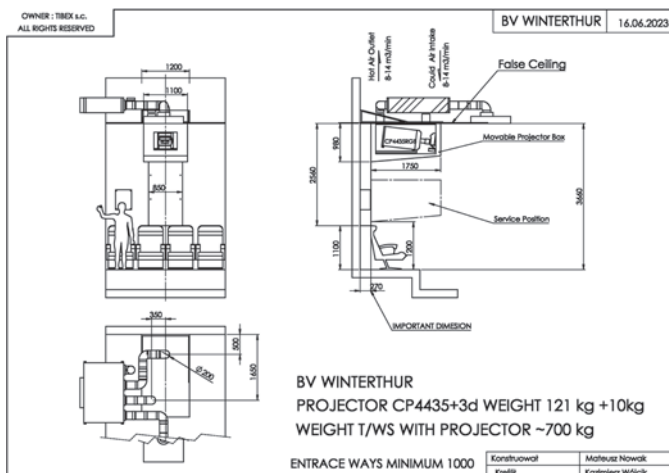

torbox im Saal, weil der BWR weggefallen ist. Die Bildwand lieferte Strong MDI, sie wurde mit Shakern zur Minimierung des Speckleeffekts ausgerüstet. Dolby Atmos wurde installiert, zusammen mit MAG Audio Line Array Lautsprechern und digitalen Endstufen. Natürlich durfte D-BOX nicht fehlen, 17 Stühle in der letzten Reihe werden ganz sicher ihre Fans finden. Und Euroseating lieferte neben D-BOX auch die übrigen Stühle, Sessel Roma im Messe-Look mit neuem Stoff, Diamond-Rücken und V11 Armlehne.

Dass das tolle Lichtkonzept mit digitaler Steuerung beide Säle endgültig in die **erste Kino-Liga** hebt, sehen Sie selbst.

Welche Challenge galt es sonst noch zu bestehen? Vor den Türen des Kinos hatte der Winterthurer Weihnachtsmarkt aufgeschlagen, ein Alptraum für alle Logistiker, die internationale Anlieferungen zu koordinieren haben. Aber dank der perfekten Zusammenarbeit mit der Theaterleitung und allen Verantwortlichen in Winterthur haben wir auch das hinbekommen.