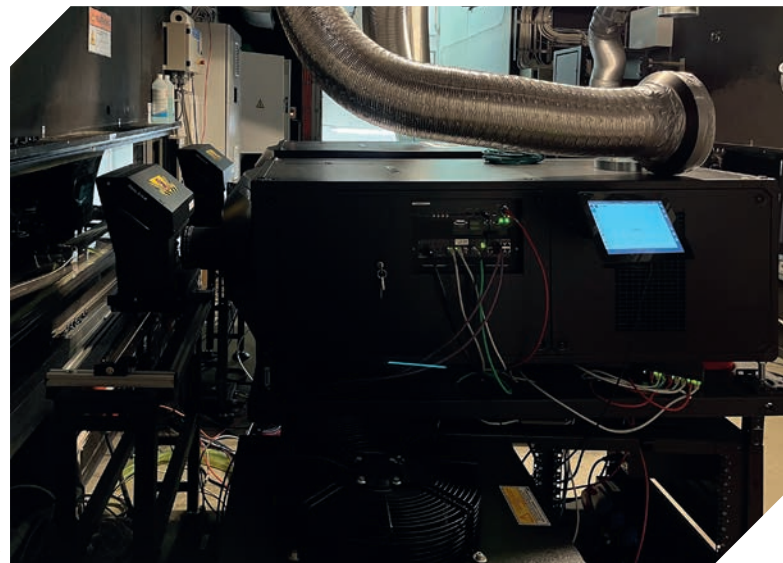

Dort freut man sich schon auf die neue Anlage, denn das vergangene Jahr hat gezeigt, dass neue Maßstäbe gesetzt wurden in Sachen Farbspektrum, dass die Bilder eindeutig heller und gestochen scharf sind, dass eine Menge CINITY Content produziert wird, dass die Gäste begeistert sind und wiederkommen. CINITY ist für große Leinwände das ultimative PFL-Format, ohne dass die Einnahmen geteilt werden müssen.

Übrigens verleiht der Weltverband für Kinotechnik, die International Cinema Technology Association (ICTA), in diesem Jahr den **Presentation Excellence Award** an die Kinofamilie Stürtz. Gewürdigt wird damit ihr vielfältiges und innovatives Kinoangebot, vor allem auch ihr Investitionswille in fortschrittlichste Technik. Die Einführung des ULTIMATE Formats in Aachen und Alsdorf und die einzigartige CINITY Projektion im ersten Kino in Europa werden wegweisend sein für den Fortbestand der Kinokultur in Deutschland.