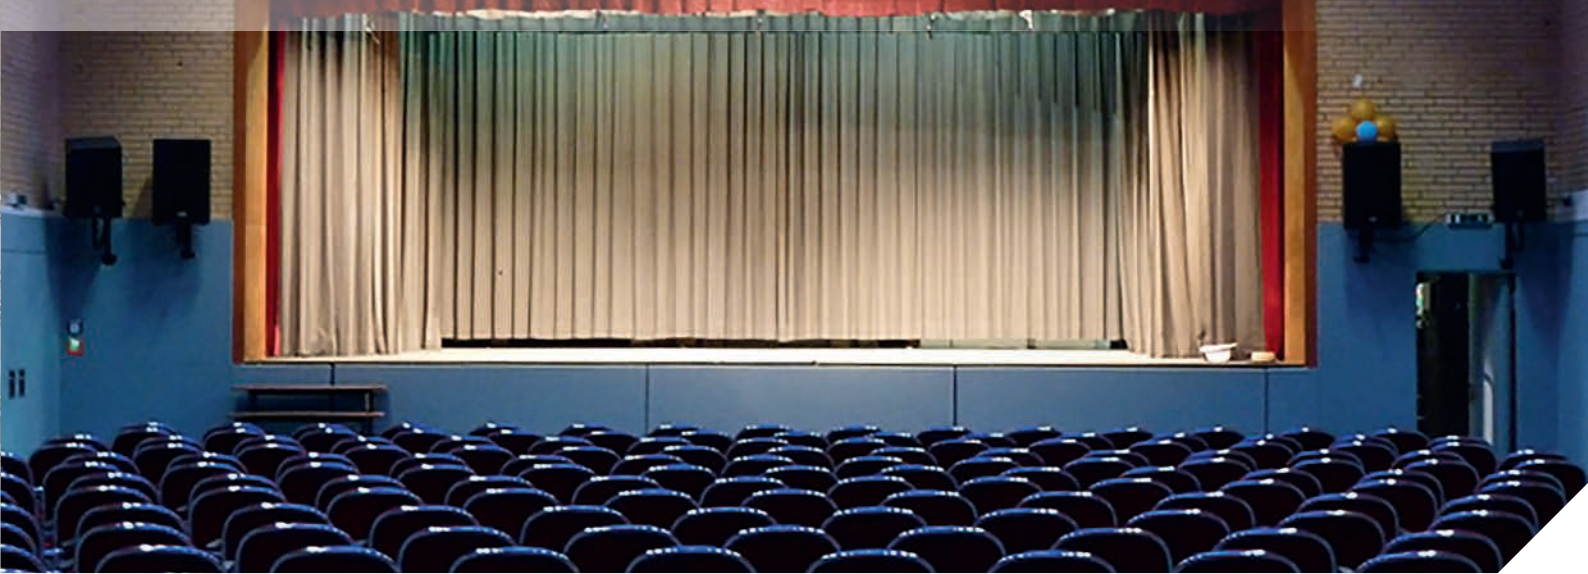

Nach Baltrum und Juist

Wie bekommt man 238 neue Kinossessel auf die autofreie Nordseeinsel Juist? – Ein Anruf bei der Spedition Peter Janssen in Norden gibt Aufschluss. „Moin, kein Problem, anliefern, umladen, rüberschiffen, mit Pferdewagen zustellen.“ „Und die alten Stühle, die entsorgt werden müssen?“ „Gleicher Weg.“

Alles klar. Wer will denn auch schon lange sabbeln.

Tatsächlich lief alles wie am Schnürchen, als wir im November 2022 unser Team nach Juist schickten. Die alten Stühle wurden demontiert, bei Ankunft der neuen in dieselben Container verladen, danach gleich wieder abtransportiert. Ziemlich effizient.

Die schönen neuen **hochwertigen Stühle mit viel Holz und klassisch grünem Velour** sind wie gemacht für dieses ehrwürdige Kino mit gemütlichen Lämpchen und umfangreicher Getränkekarte auf den Servicetischen.

Ganz anders Baltrum. In der multifunktionalen Turnhalle sollen jetzt auch Kinofilme gezeigt werden. Alle müssen erfinderisch sein, das Budget ist knapp bemessen. Herausgekommen ist eine 7.1 Erweiterung der Tonanlage mit KCS Endstufe. Und ein **fahrbarer Projektor** mit Lüfter und 3D, Marke Insulaner-Eigenbau. Super, so geht's auch. ★