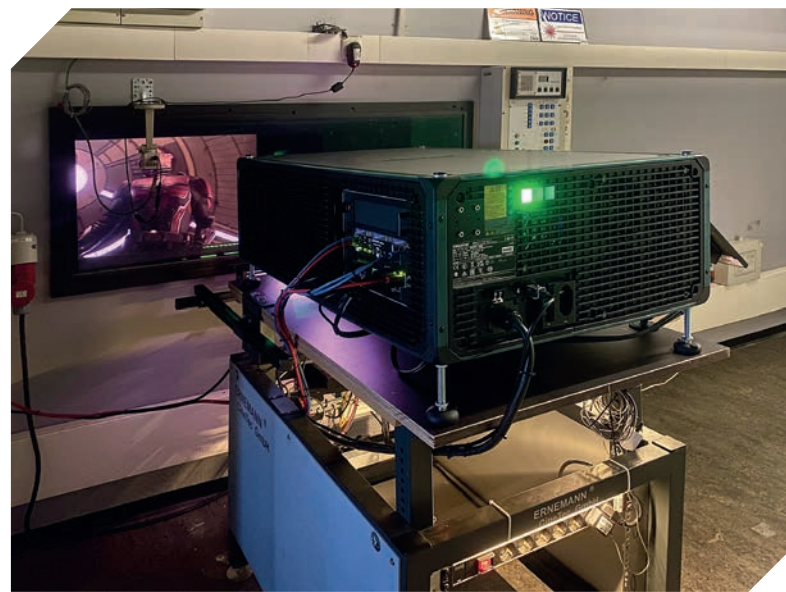

Alle Säle umgerüstet, alle Säle Laser! Die Modernisierungsmaßnahmen im **UC Kino auf Rügen** sind mit dem Austausch der Serie 2 Projektoren gegen Christie RGB Laser und Dolby IMS 3000 Server abgeschlossen. Damit ist das Inselkino eines der ersten Häuser in Deutschland, das **komplett auf Lasertechnologie umgestellt** hat.

Nachdem ECCO 2022 bereits alle Leinwände sowie die Ton-technik im UC Kino auf Rügen erneuert hatte, wurden 2023 im letzten Schritt alle Projektoren ausgewechselt. Dabei wurden **Christie CP2306-RGBE, CP2308-RGBE, CP2315-RGB, CP2415-RGB** und im Premiersaal der **CP 4425-RGB** installiert.

In vielen Bundesländern gibt es noch kein einziges Großkino, in dem ausschließlich Laserprojektoren eingesetzt werden. „Touristen aus den Großstädten werden staunen über die messerscharfe, lichtstarke Projektion im beschaulichen Bergen auf Rügen“, freuen sich Anja und Meinolf Thies. ★