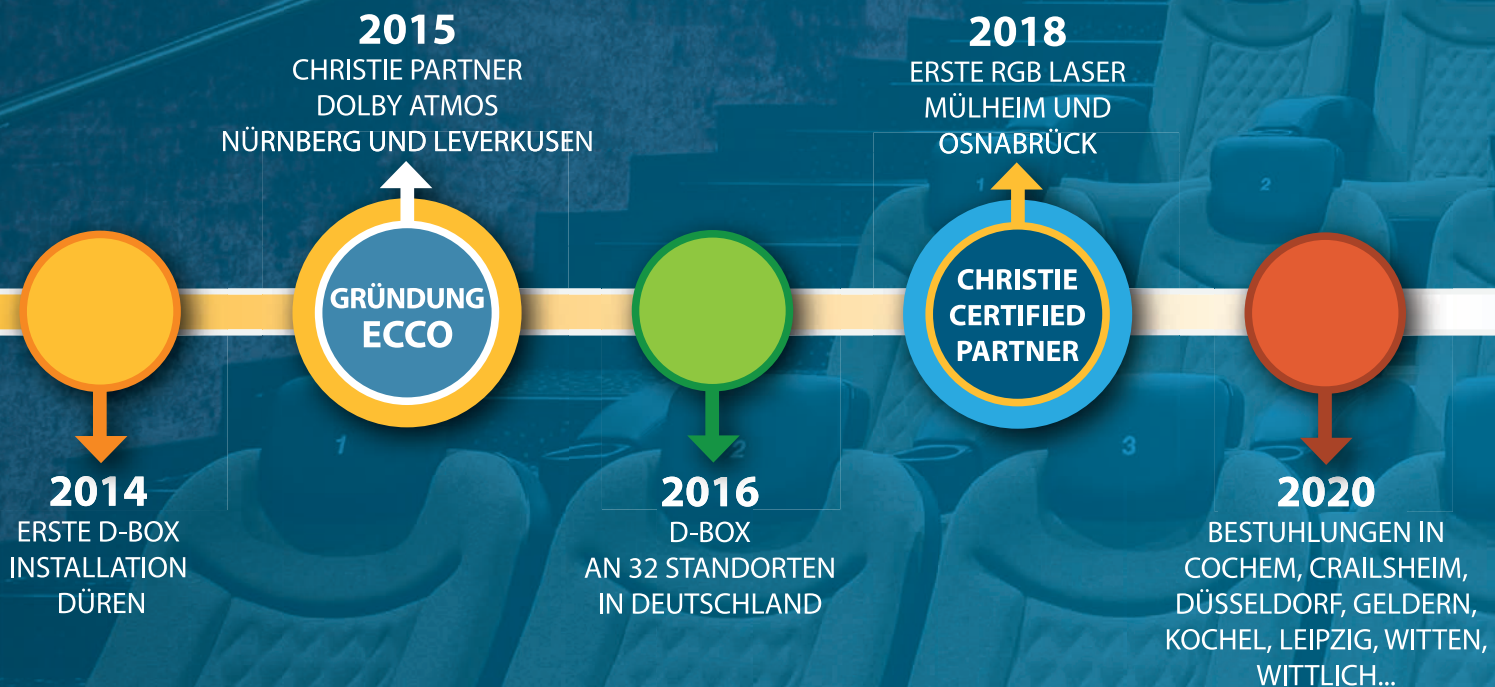

UNSERE PARTNER:

★ CHRISTIE ★ CINITY ★ D-BOX ★ DOLBY ★ ENCORE
★ EUROSEATING ★ HARKNESS ★ INFINITY SEATING
★ KCS ★ MAG ★ REALD ★ STRONG MDI ★ USHIO