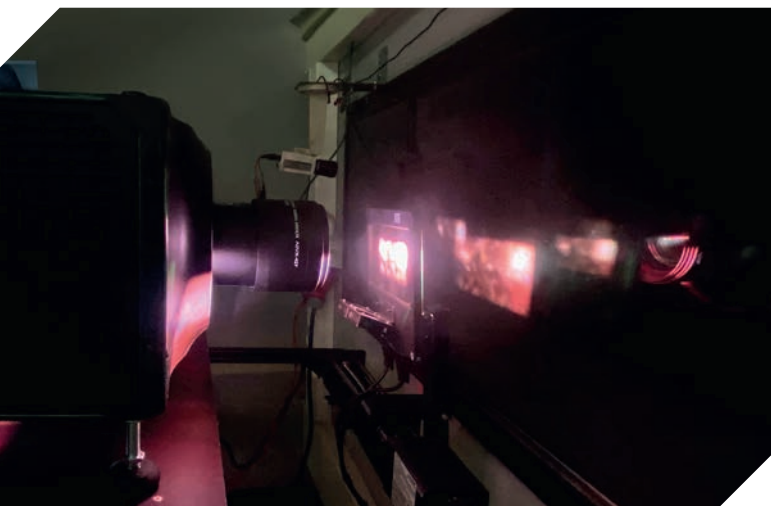

Alle Säle umgerüstet, alle Säle Laser! Die Modernisierungsmaßnahmen im **UC Kino auf Rügen** sind mit dem Austausch der Serie 2 Projektoren gegen Christie RGB Laser und Dolby IMS 3000 Server abgeschlossen. Damit ist das Inselkino eines der ersten Häuser in Deutschland, das **komplett auf Lasertechnologie umgestellt** hat.

Nachdem ECCO 2022 bereits alle Leinwände sowie die Ton-technik im UC Kino auf Rügen erneuert hatte, wurden 2023 im letzten Schritt alle Projektoren ausgewechselt. Dabei wurden **Christie CP2306-RGBE, CP2308-RGBE, CP2315-RGB, CP2415-RGB** und im Premiersaal der **CP 4425-RGB** installiert.

In vielen Bundesländern gibt es noch kein einziges Großkino, in dem ausschließlich Laserprojektoren eingesetzt werden. „Touristen aus den Großstädten werden staunen über die messerscharfe, lichtstarke Projektion im beschaulichen Bergen auf Rügen“, freuen sich Anja und Meinolf Thies. ★